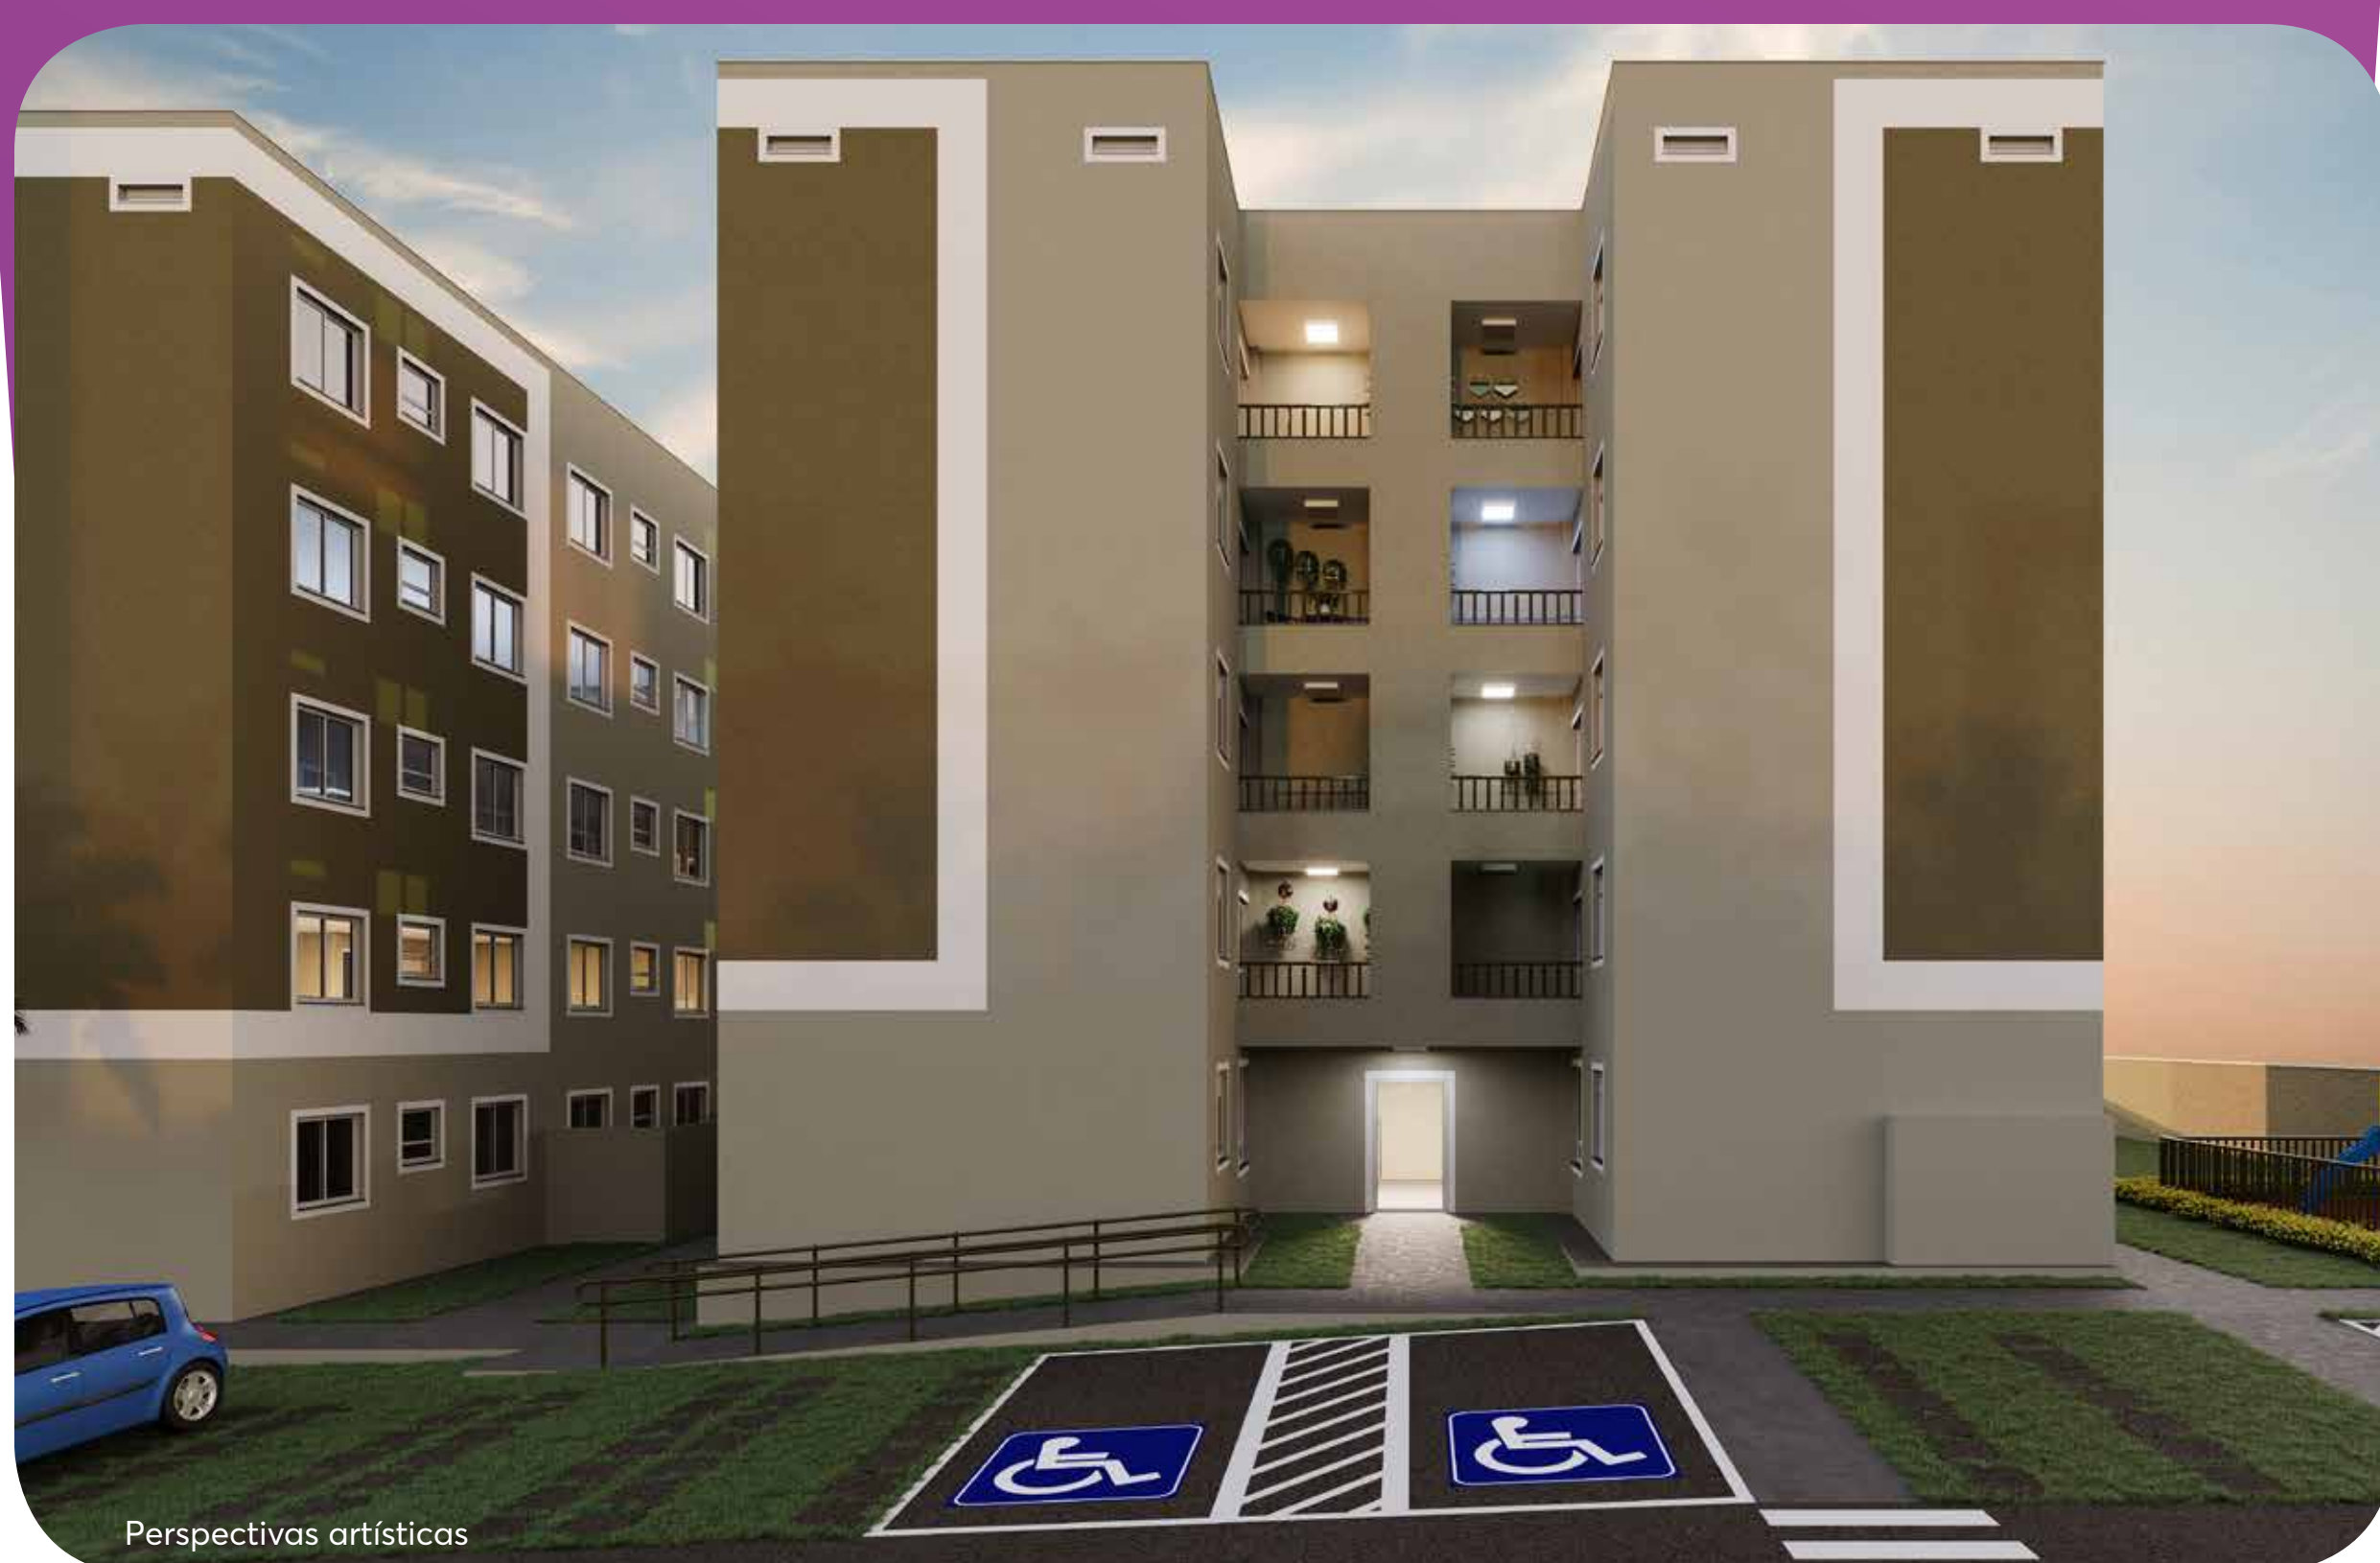

BAIRRO RONDÔNIA PRÓXIMO AO CENTRO

Melhor que um churrasco com os amigos,
só quando ele é na sacada da sua casa.

Perspectivas artísticas

O Porto Rotterdam foi projetado para espalhar alegria e luz do sol na sua vida, garantir o lazer completo que a sua família merece e a tranquilidade de morar em um condomínio fechado. Tudo isso estrategicamente localizado no Bairro Rondônia, perto do que precisar no centro da cidade e das suas comprinhas de todo dia no Mercado Bourbon. E se você estuda ou dá aula na Feevale, dá até para acordar mais tarde: em 10 minutinhos você chega lá. Então o que você ainda está esperando? Aproveite o lançamento e garanta as melhores condições da MRV!